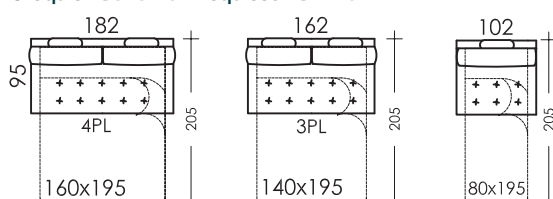

Croquis · Scheme · Esquisse · Skizze

Patas · Legs · Pieds · Beine

Bolero (6,5cm)	
	Madera Wood Bois Holz
	Natural · Cerezo · Nogal · Wengue Natural · Cherry · Walnut · Wengue Naturel · Cersier · Noyer · Wengué Natur · Kirsche · Walnuss · Wengue